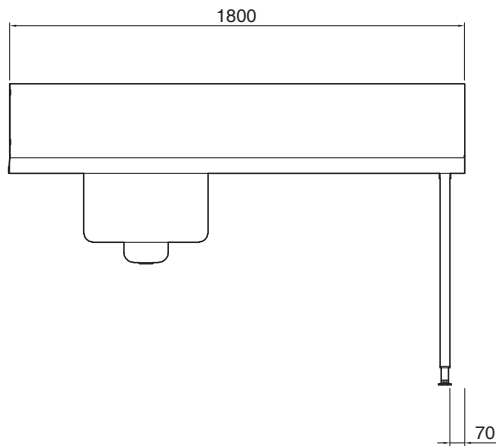

Informazioni chiave

Dimensioni esterne, larghezza:	
865332 (PTSBHT18R)	1800 mm
Dimensioni esterne, profondità:	745 mm
Dimensioni esterne, altezza:	1170 mm
Peso netto:	18 kg
Dimensioni alzatina, Altezza	300 mm
Dimensioni vasca	500x400x300h

Fronte

Lato