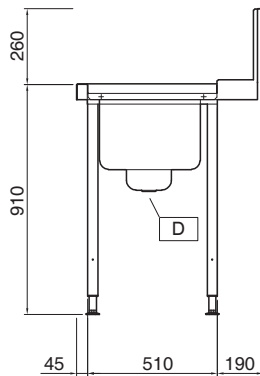

Informazioni chiave

Dimensioni esterne, larghezza:	
865332 (PTSBHT18R)	1800 mm
Dimensioni esterne, profondità:	745 mm
Dimensioni esterne, altezza:	1170 mm
Peso netto:	18 kg
Dimensioni alzatina, Altezza	300 mm
Dimensioni vasca	500x400x300h

Fronte

Lato

Alto